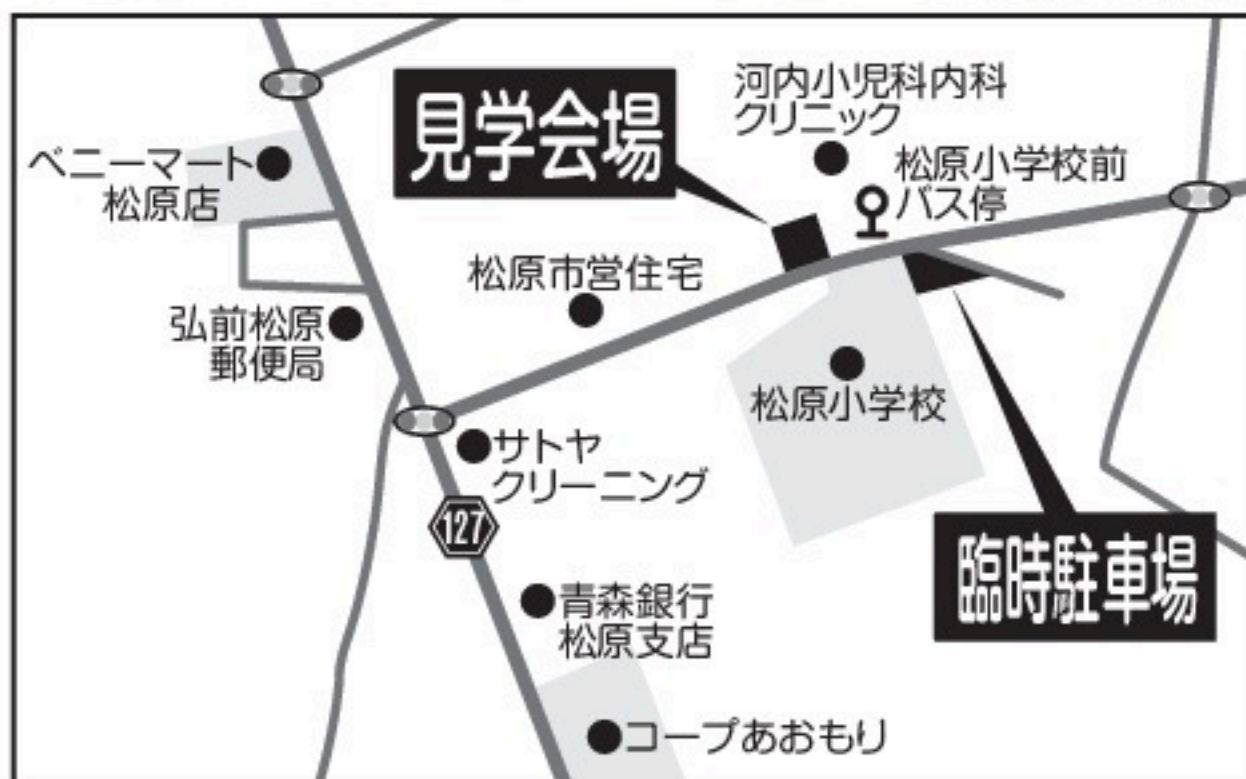

OPEN HOUSE

新築完成見学会

6/16(土) ⇨ 6/17(日)

10:00 ⇨ 17:00

見学地：弘前市大字松原東地区

※当日は旗を目印にお越しください。
開催場所の近隣に臨時駐車場がございますので、そちらをご活用ください。

ご来場の際は、近隣住民の方にご迷惑になりますので路上駐車はご遠慮ください。

弘前市の心工務店は青森県津軽地方を中心に営業を展開し素敵な住まいを皆様へご提案致します。